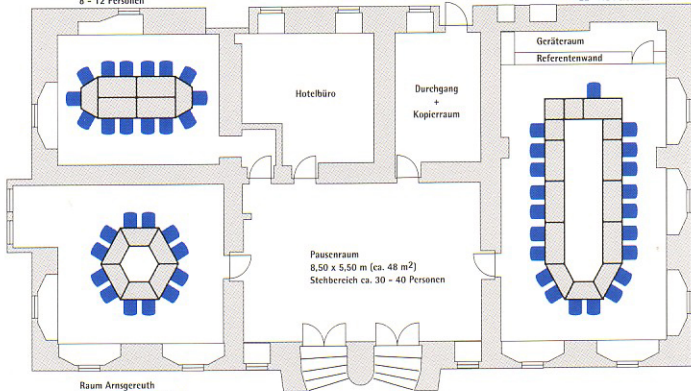

1. Obergeschoss

Raum Wickersdorf
5,80 x 4,25 m (ca. 25 m²)
8 - 12 Personen

Raum Eyba
9,85 x 6,00 m (ca. 60 m²)
22 - 45 Personen

Raum Arnsgeruth
6,40 x 5,40 m (ca. 38 m²)
10 - 12 Personen

2. Obergeschoss

Raum Hoheneiche
11,0 x 5,20 m (ca. 57,2 m²)
24 Personen (bis 40)

Raum Saalfeld
10,50 x 5,40 m (ca. 57 m²)
24 - 48 Personen